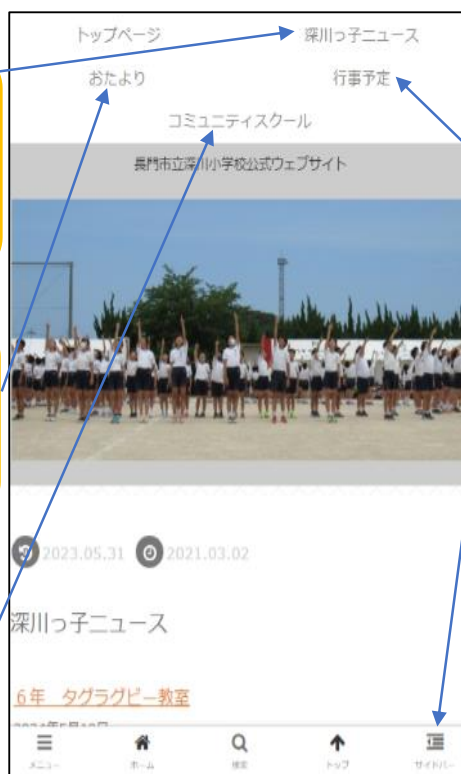

深川小学校のホームページを御覧ください!

深川っ子ニュース

授業や行事の様子を定期的に掲載しています。おたよりでは紹介できなかった写真も掲載しているので、ぜひ御覧ください!

おたより

「学校だより」「体育通信」のほか、県から配信されたおたよりなどを掲載しています。

コミュニティ・スクール

「俵山・深川みすゞ学園」小中一貫・家庭・地域連携カリキュラムを掲載しています。

行事予定